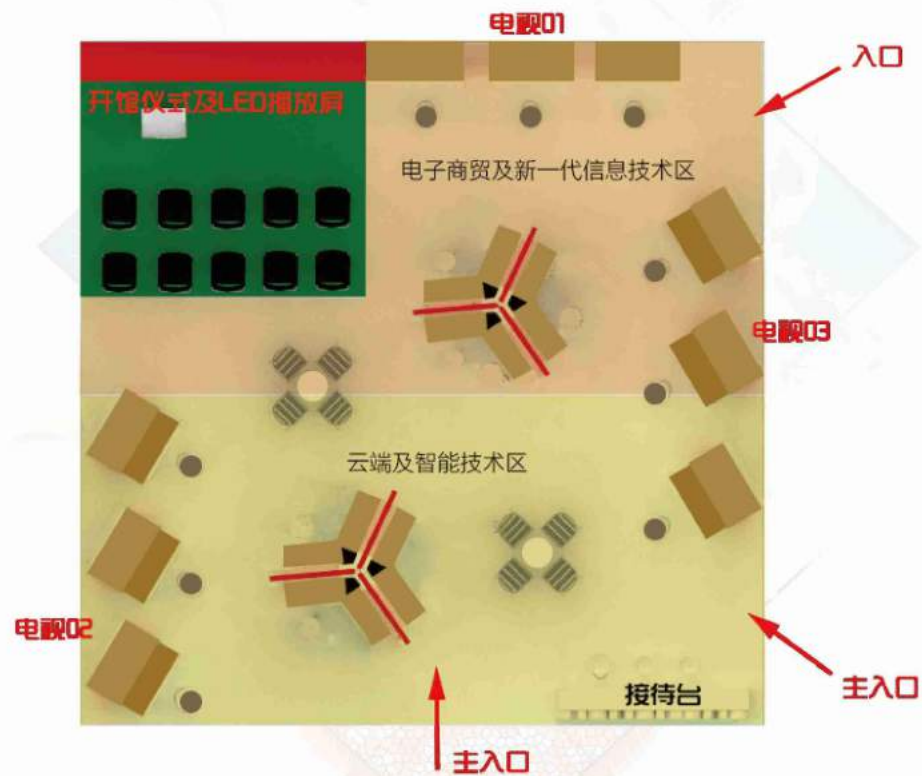

香港展区位置图

展区效果图

展区位置图

参加企业介绍

优质多媒体软件有限公司
4P Multimedia Software Ltd

电 话: (852) 2682 3402
电 邮: peter@4p.com.hk
网 址: www.4p.com.hk
地 址: 香港尖沙咀东部加连威老道92号幸福中心1207室

公司介绍:

优质多媒体软件有限公司成立于1999年，製作團隊专长云运算、大数据、多媒体和移动技术，也能將不同技術同時應用於一方案。所开发的平台包括学校行政管理系統、渠道管理系统、客户关系管理系统、电子商贸系统和企业数据分享平台。业务也可以包括制作信息科技项目如大数据、智慧校园、电子商贸、線上線下多渠道整合、移动程序、自适应网页设计。